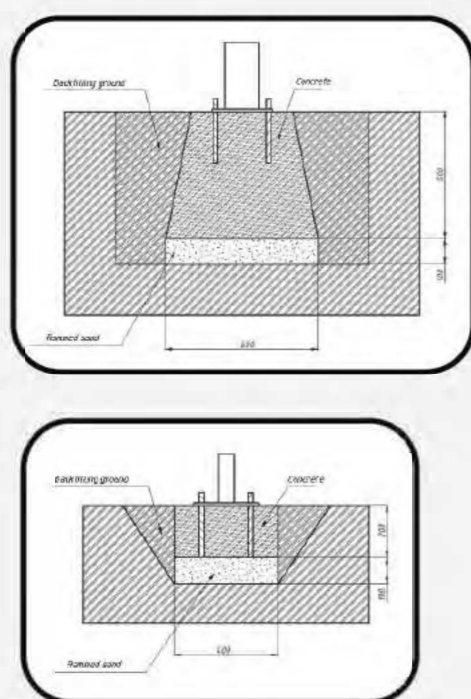

Outdoor fitness installation recommendation

Functional	Функциональные физические					
Adaptive	Адаптивные физические					
Strength building	Силовые					
Social	Коммуникативные и социальные					

Developed abilities/Развиваемые навыки