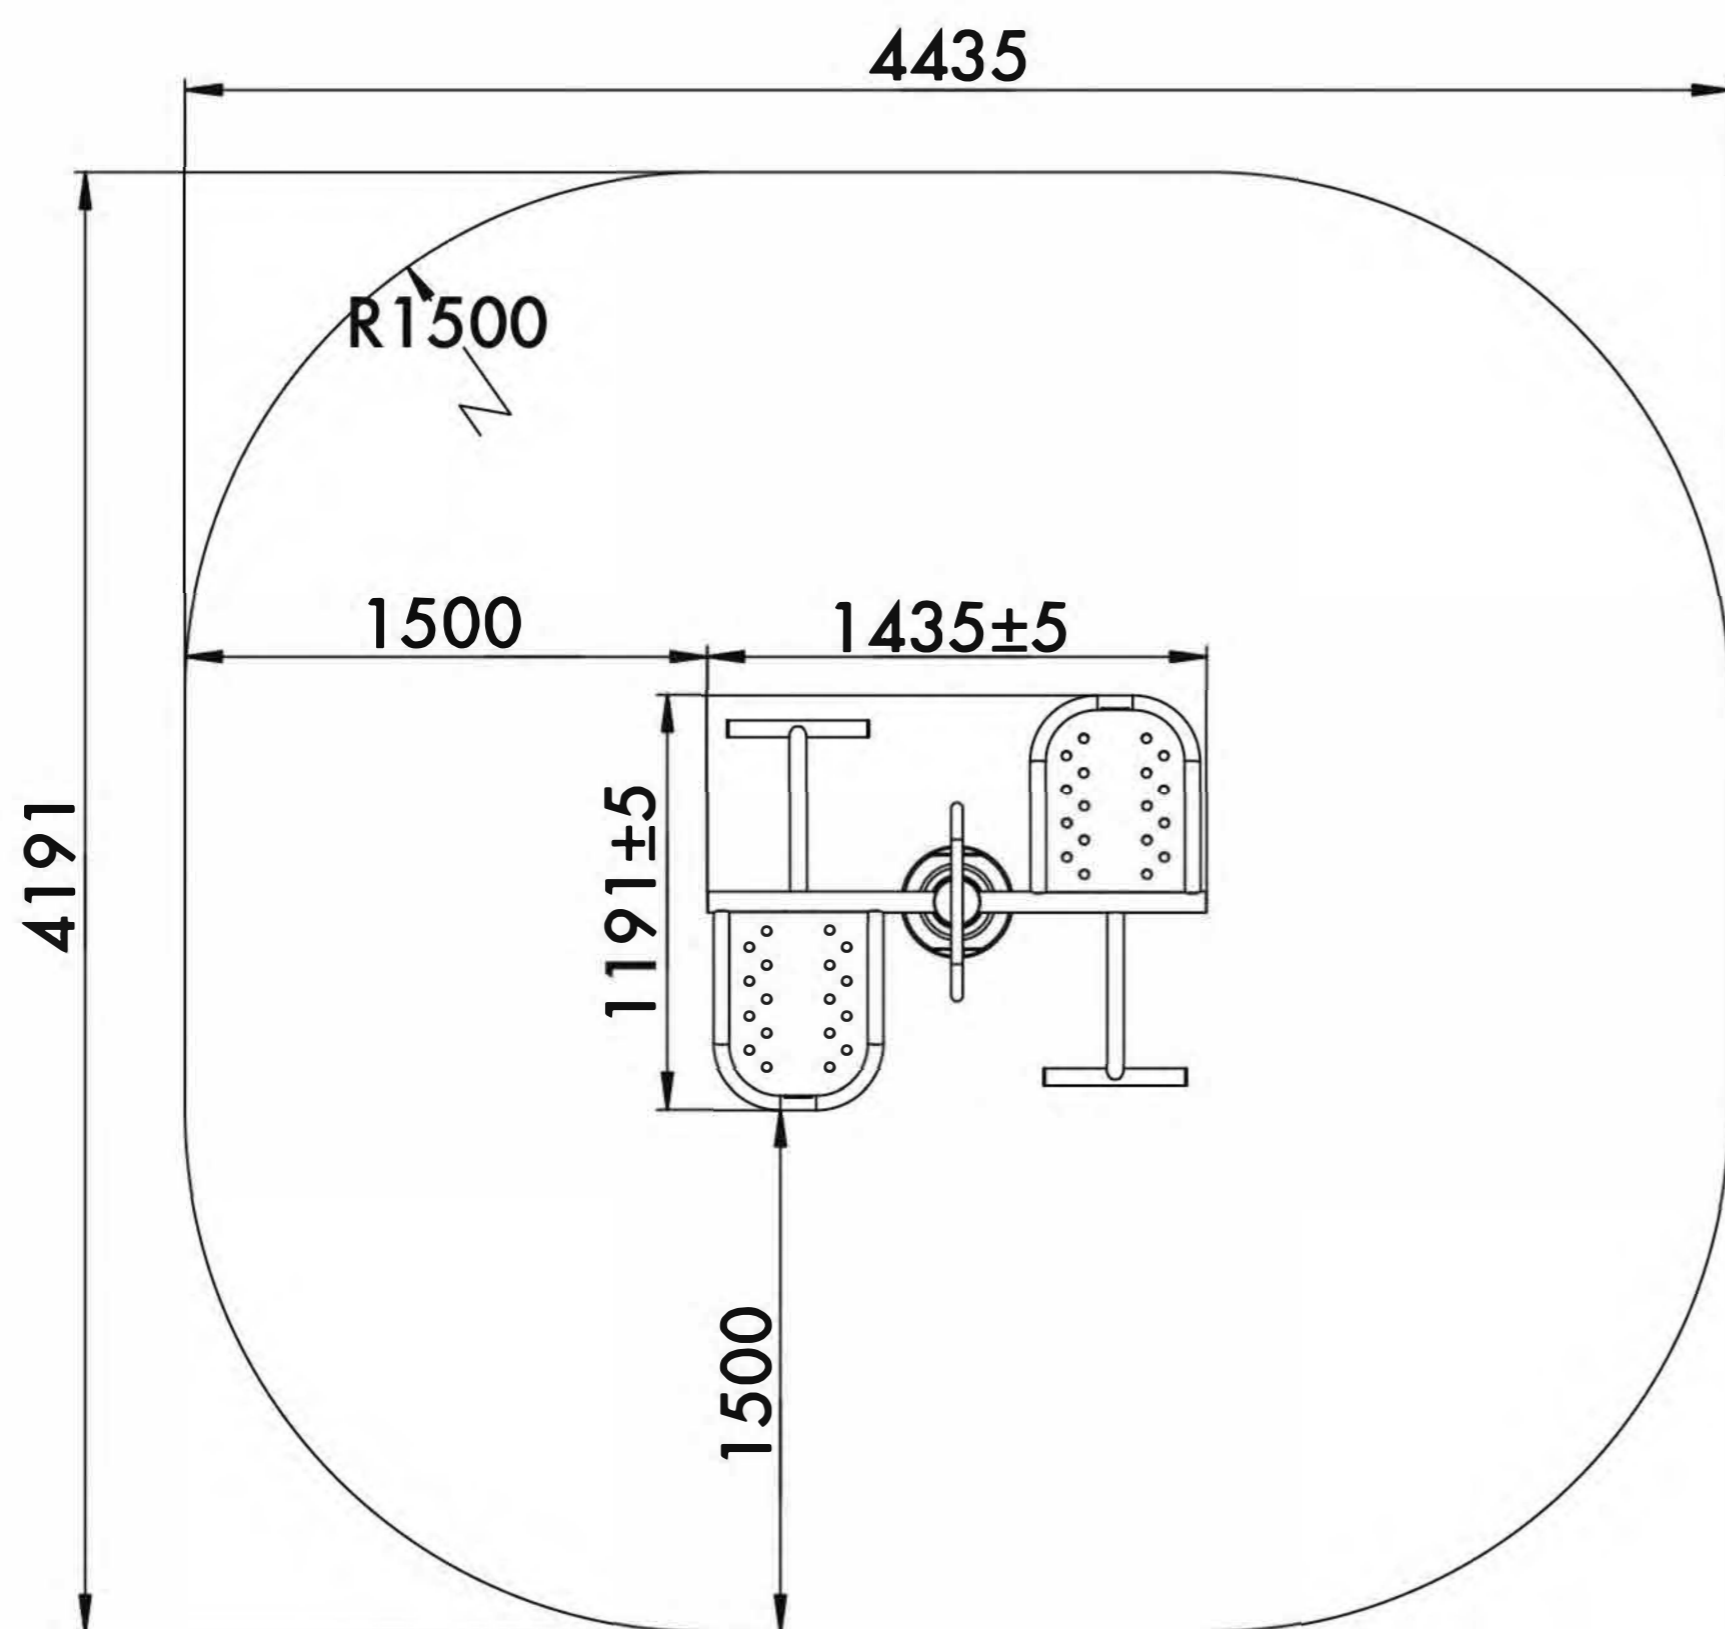

TWIN ABS

ПРЕСС ДВОЙНОЙ

TECHNICAL SHEET
ТЕХНИЧЕСКОЕ ОПИСАНИЕ

RF-0201

Safety area
Зона безопасности

14+
Age
Возраст

2
Number of users (people)
Количество пользователей

16,7
Safety area (m²)
Зона безопасности (м²)

4435x4191
Safety area dimension (mm)
Размеры зоны безопасности (мм)

1191x1204x1033
Machine dimensions (mm)
Габариты конструкции (мм)

1,5/2
Topsoil installation time(h)/Number
of workers
Время монтажа в грунт(ч)/количество
человек

760
Max height of fall (mm)
Высота падения (мм)

160
Maximum load on the footboard,
seat and backrest (kg)
Максимально допустимая нагрузка
на подножку, сидение или спинку (кг)