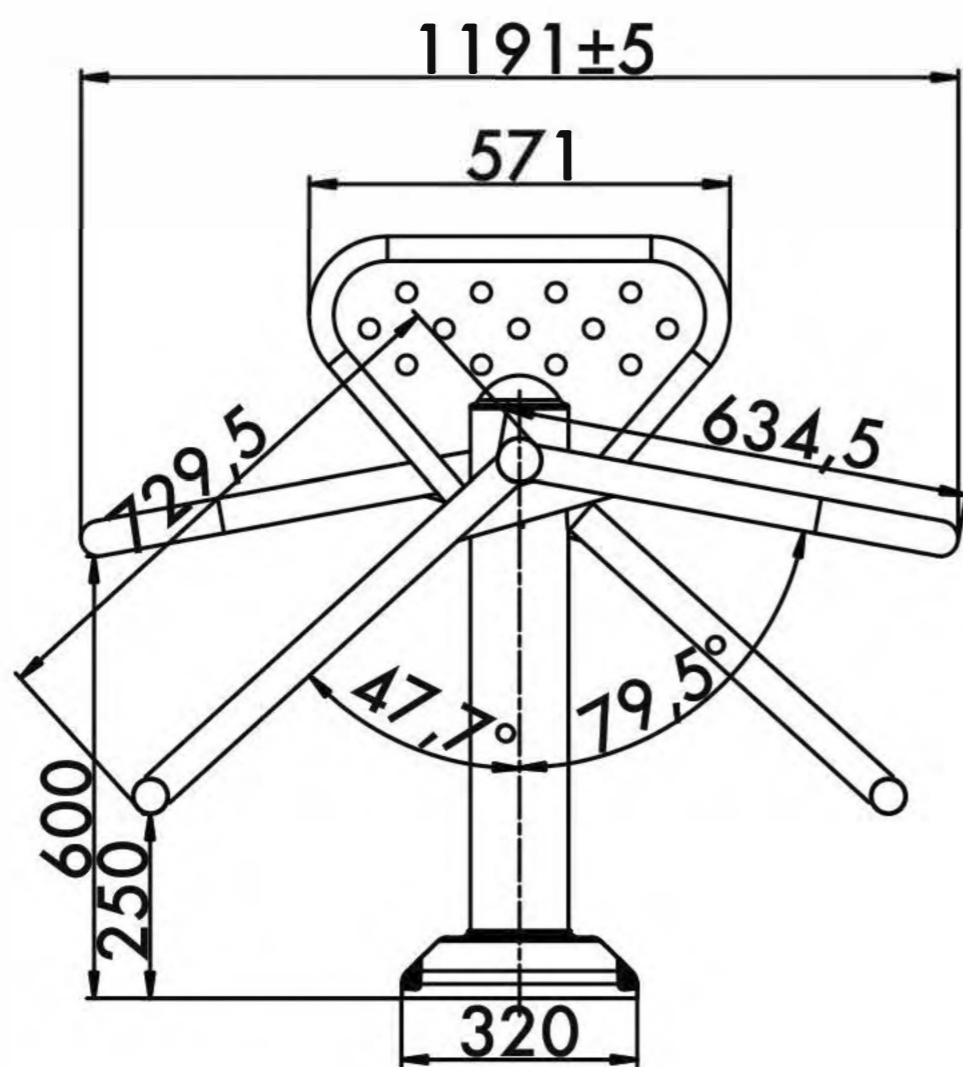

# TWIN ABS

ПРЕСС ДВОЙНОЙ

TECHNICAL SHEET  
ТЕХНИЧЕСКОЕ ОПИСАНИЕ

RF-0201

14+

16,7m<sup>2</sup>

2

760mm

4435x4191  
Safety area dimension (mm)  
Размеры зоны безопасности (мм)

1191x1204x1033  
Machine dimensions (mm)  
Габариты конструкции (мм)

1,5/2  
Topsoil installation time(h)/Number  
of workers  
Время монтажа в грунт(ч)/количество  
человек