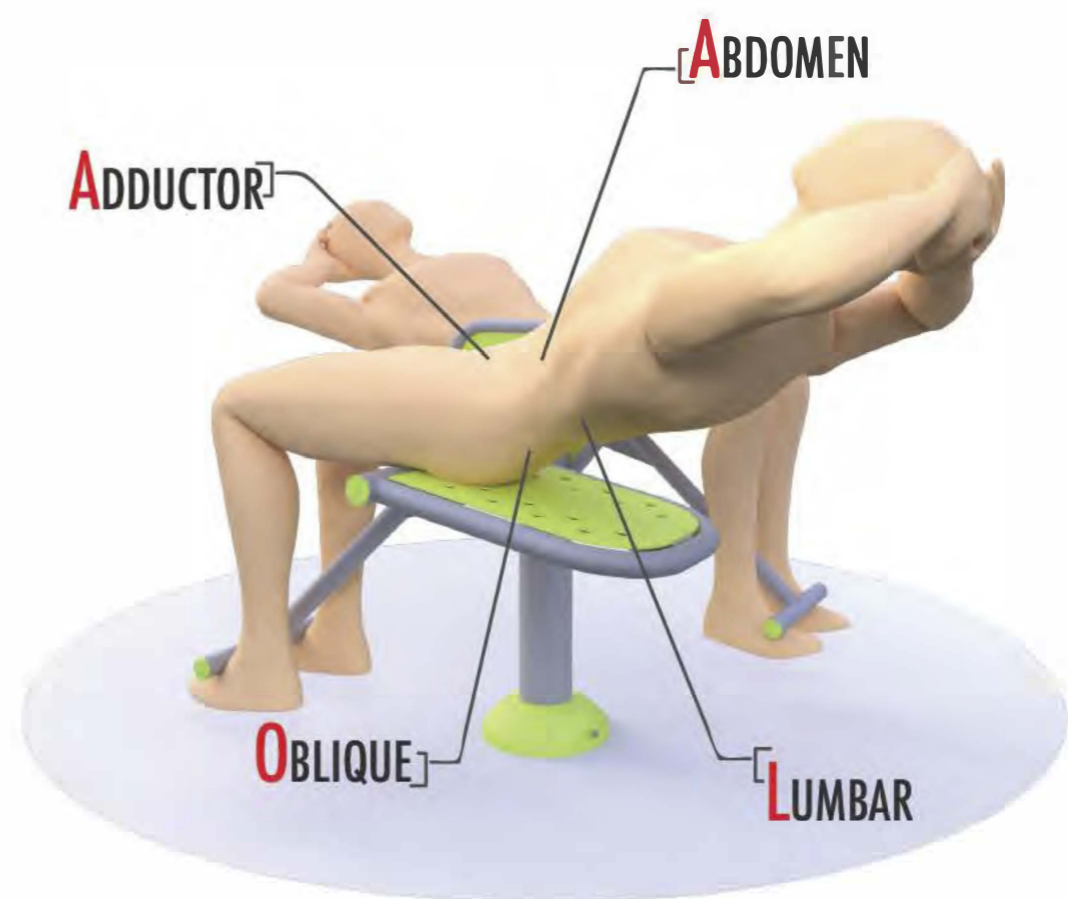

TWIN ABS

ПРЕСС ДВОЙНОЙ

TECHNICAL SHEET
ТЕХНИЧЕСКОЕ ОПИСАНИЕ

RF-0201

14+

16,7m²

2

760mm

Visit our website for more information
Подробная информация на нашем сайте