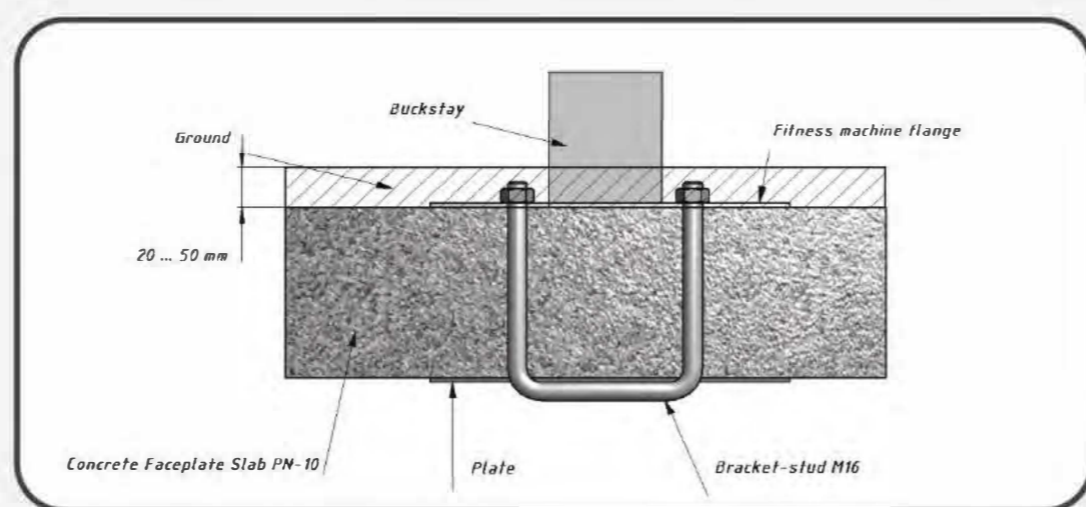

Outdoor fitness installation recommendation

Functional	Функциональные физические					
Adaptive	Адаптивные физические					
Strength building	Силовые					
Social	Коммуникативные и социальные					

Developed abilities/Развиваемые навыки